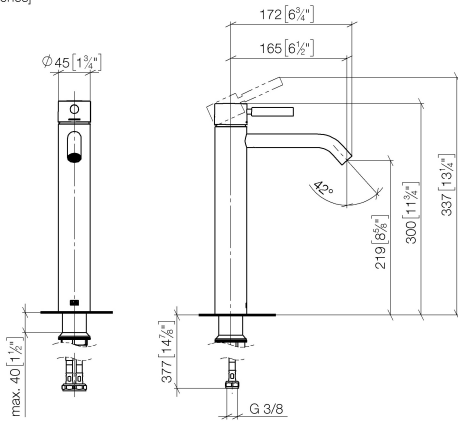

META Miscelatore monocomando lavabo con base rialzata senza piletta - Light Gold

META

33 539 660

- sporgenza 165 mm
- bocca fissa
- Getto circolare con aria
- altezza rubinetteria 300 mm
- altezza fino al rompigitto 219 mm
- diametro foro 35 mm
- 2x tubo flessibile di mandata M 8 x 1 avvitato, tenuta controllata
- portata max 5,7 l/min
- senza piombo
- Questo prodotto può aiutare un edificio a soddisfare i requisiti dei Green Building Rating Systems, ad es. LEED®, BREEAM®, DGNB

Per l'uso in lavabi sopra piano

Modifica del prodotto a partire dall'1.4.2023: altezza rubinetteria 300 mm, altezza fino al rompigitto 219 mm

| | | |
|---|--------------------------------|---------------|
|  | Light Gold | 33 539 660-26 |
|  | Cromato | 33 539 660-00 |
|  | Platinato spazzolato | 33 539 660-06 |
|  | Dark Chrome | 33 539 660-19 |
|  | Light Gold spazzolato | 33 539 660-27 |
|  | Nero opaco | 33 539 660-33 |
|  | Bronzo spazzolato | 33 539 660-42 |
|  | Champagne spazzolato (Oro 22k) | 33 539 660-46 |
|  | Champagne (Oro 22k) | 33 539 660-47 |
|  | Cromo spazzolato | 33 539 660-93 |
|  | Dark Platinum spazzolato | 33 539 660-99 |

33 539 660
mm [inches]

$\varnothing 35$ [1 3/8"]

Diagramma di portata

33 539 660
Parts for other
finishes can be found
here: Cromato